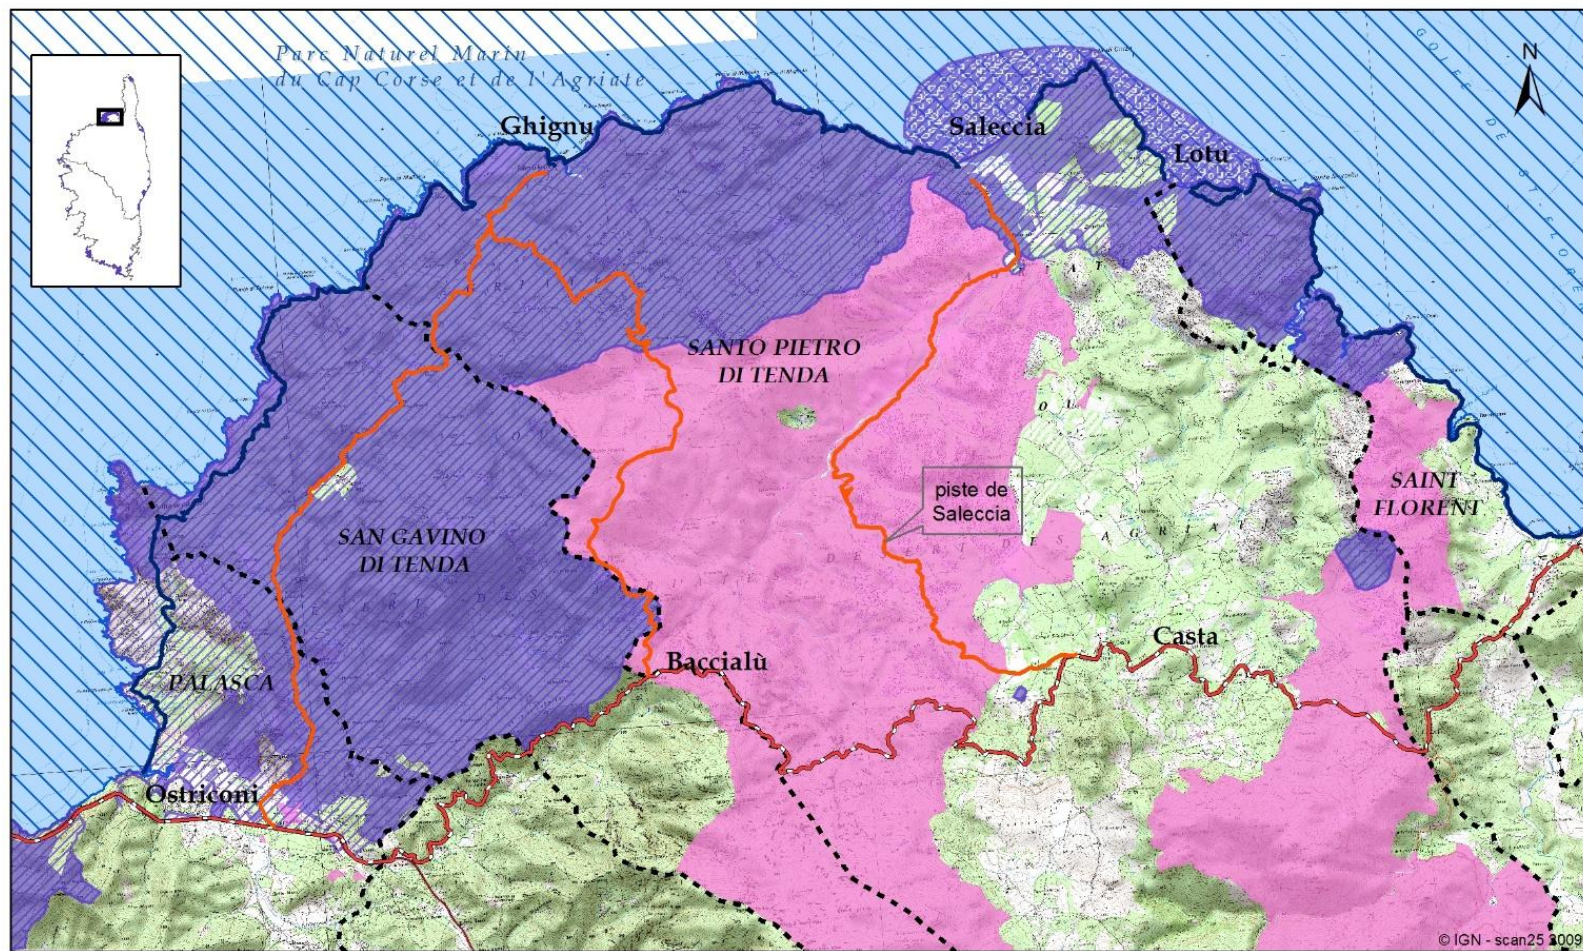

## **DOSSIER D'ENQUETE PUBLIQUE**

**Classement de la piste de Saleccia en chemin rural affecté à l'usage public**

**Agriate**

**Commune de Santo Pietro di Tenda, Haute Corse**

**Septembre 2020**

**Pièce n°1 :**

**Plan de situation**

## L' Agriate

- Domaine protégé par le Conservatoire du littoral : 5804 ha
- DPM attribué au Conservatoire : 358 ha
- Périmètre d'intervention autorisé : 6978 ha

- Propriétés communales
- Limites communales
- Parc Naturel Marin

- pistes autorisées à la circulation motorisée
- route D81
- sentier littoral : 35 km

Situation au 01 janvier 2020